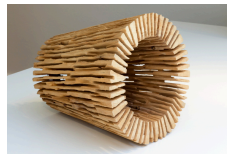

Stephan Wurmer
Aus meinem archäologischen
Tagebuch LXXXII, 2021
Pappel
48 x 8 x 19 cm
2.800 €

04

Stephan Wurmer
Lichter Raum II, 2017
Zeder
25 x 25 x 24 cm
2.200 €

05

Stephan Wurmer
Aus meinem archäologischen
Tagebuch LXXVII, 2021
Pappel
49 x 8 x 49 cm
4.000 €