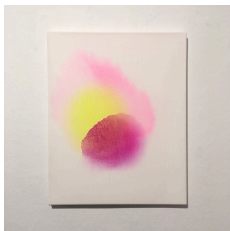

09

Margit Hartnagel
O.T. (Purple Boundary), 2013
Pigmente in Kasein
170 x 160 x 2 cm
8.200 €

10

Margit Hartnagel
O.T. (arising colors 15-2-22),
2022
Pigmente in Weihrauchmilch auf
Leinwand
95 x 90 x 2 cm
4.200 €

GALERIE FENNA WEHLAU

11

Eberhard Ross

14921 on the nature of
daylight, 2021

Öl auf Leinen

180 x 170 x 4,5 cm

16.000 €

12

Margit Hartnagel

Lichtportal, 2021

Papier mit Bienenwachs in LED-
Leuchtrahmen

60 x 60 x 8 cm

2.500 €

13

Margit Hartnagel

O.T. (arising colors 12-4-2021),
2021

Pigmente in Weihrauchmilch auf
Leinwand

50 x 40 x 2 cm

1.600 €